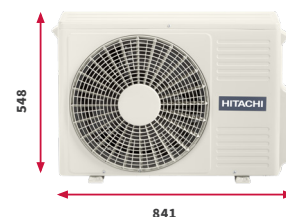

**55°C utan elpatron**  
75°C med elpatron

Tankkapacitet:

**190 LITR**

Andra fördelar:

En enkel och intuitiv design av kontrollen

En ansluten värmepump (tillval)

Raccordements facilités

INOMHUSENHET (TANK)		ENHET	TAW-190RHC
Strömförsörjning	-		
Temperatur	°C		
Prestanda tappvarmvatten (certifierad enligt EN 16147)			
Angiven lastprofil	-	L	
COP	-	3,1	
Uppvärmningstid	t:mm	3:00	
Köldmedieuppgifter			
Köldmedierördiameter (vätska/gas)	tum	6.35 / 9.52	
Elektriska data			
Elektrisk värmare kapacitet	kW	1.5	
Rekommenderad säkring för elektrisk värmare	A	10	
Anslutningskablar mellan tank och utomhusenhet		3	
Mått & vikt			
Ø x H x D	mm	520 x 1714 x 597	
Nettovikt	kg	53	
Övriga uppgifter			
Tank material	-	DUPLEX Stainless steel	
IP-skydd		X1B	

UTOMHUSENHET		ENHET	RAW-35RHC
Strömförsörjning	-		1~ 230V 50Hz
Arbetsområde	°C		-15~37
Kapacitet	kW		3.5
IP-skydd	IP		24
Kompressortyp	-		Rotary
Köldmedieuppgifter			
Köldmedium (GWP)	-		R32 (675)
Fyllnadsmängd	kg		1
Köldmedierördiameter (vätska/gas)	tum		¼ - 3/8
Minsta rörlängd	m		5
Maximal rörlängd/höjdskillnad	m		20 /10
Elektriska data			
Rekommenderad säkring	A		15
Mått och vikt			
W x H x D	mm		841 x 548 x 335